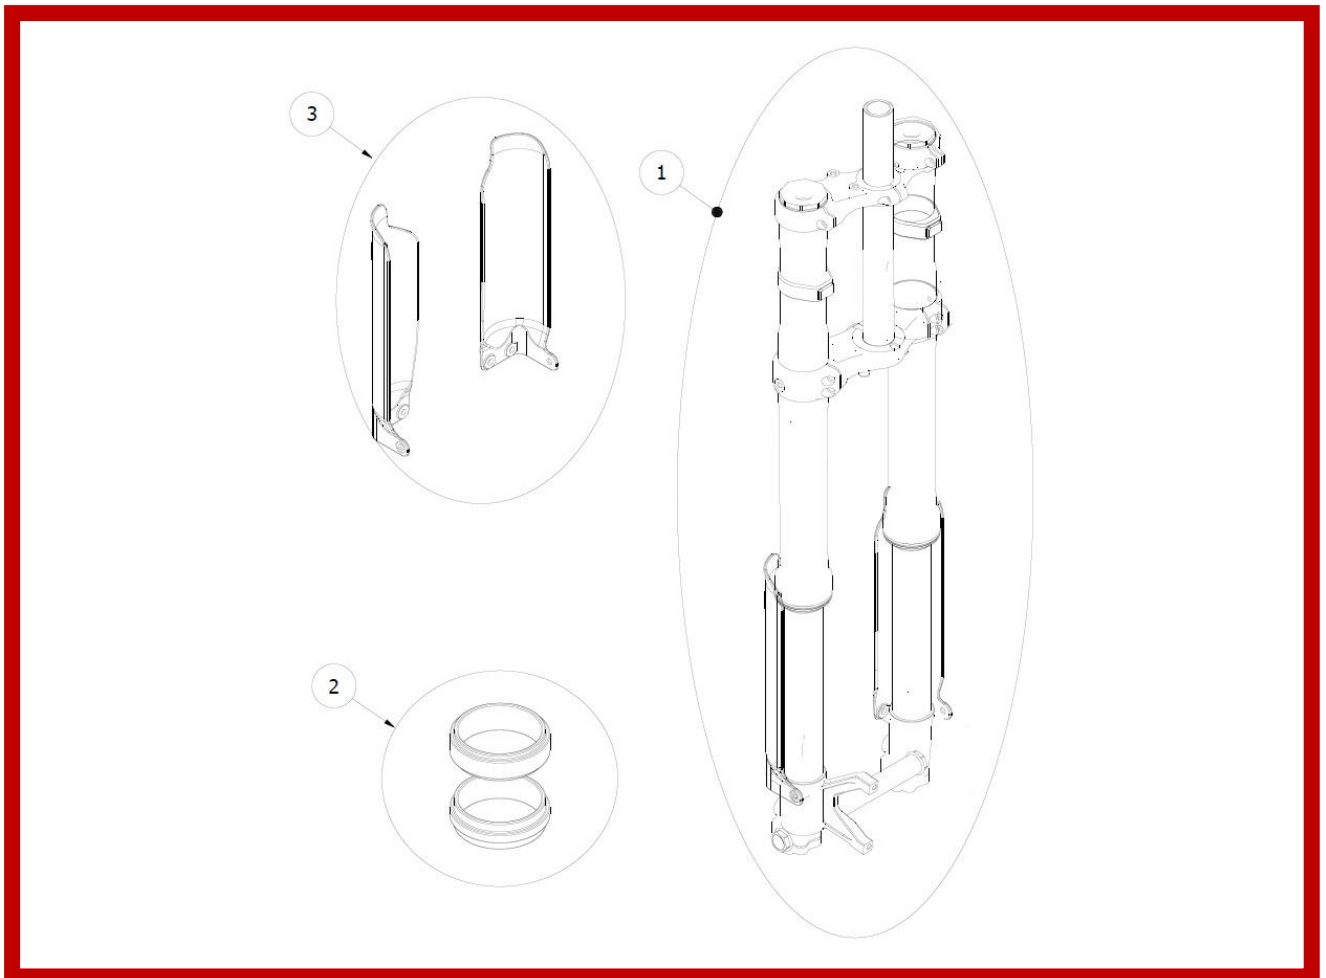

2. HORQUILLA

2. HORQUILLA			
Nº	REFERENCIA	DESCRIPCIÓN	UD
1	BR0001013	Horquilla completa	1
2	BR0001014	Kit guardapolvos y retén	1
3	BR0001015	Kit protecciones delanteras	1