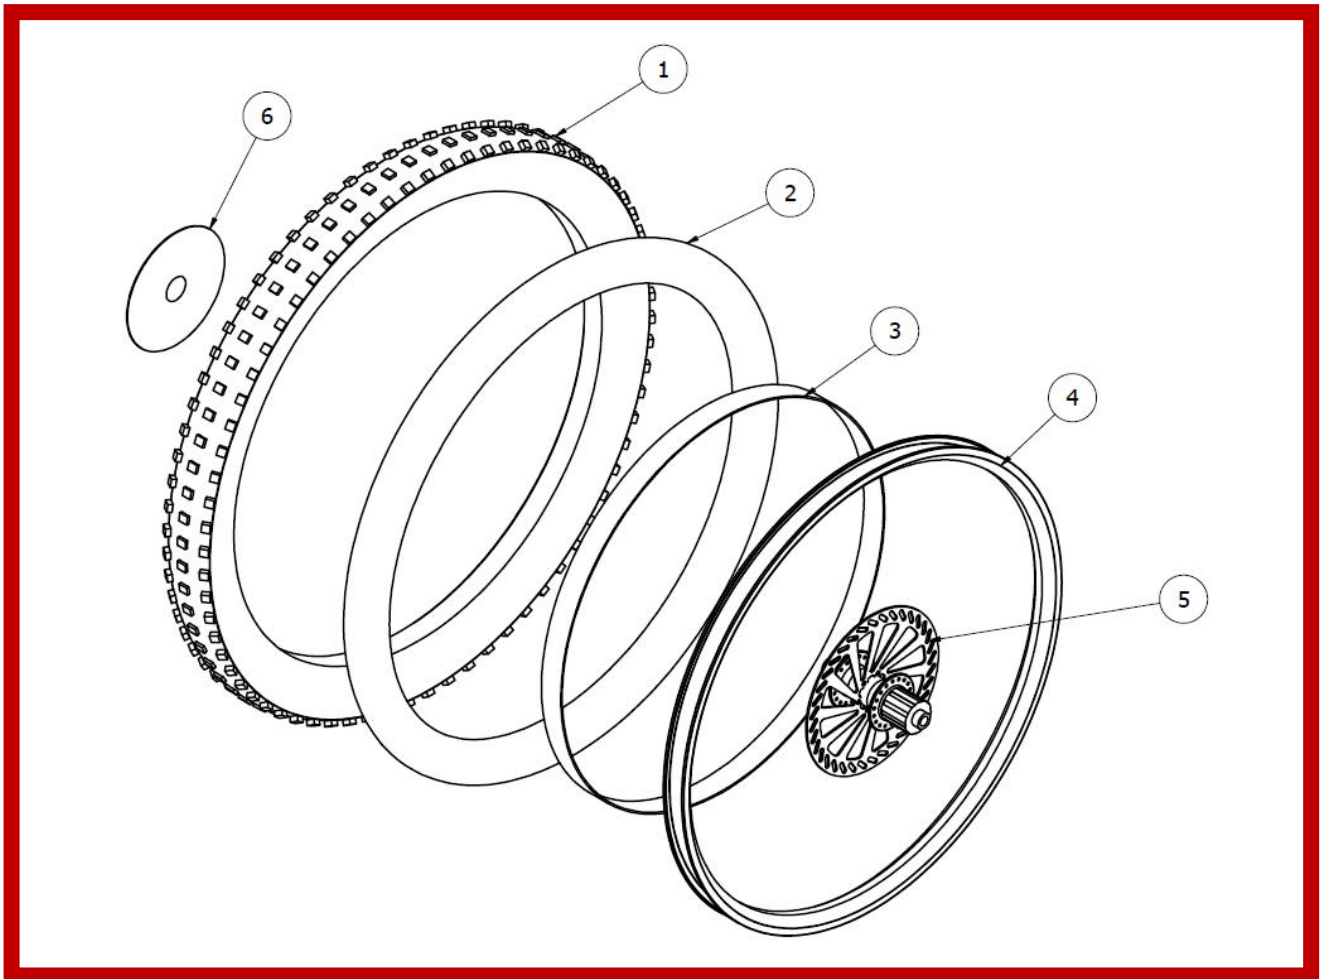

6. RUEDA TRASERA

6. RUEDA TRASERA

Nº	REFERENCIA	DESCRIPCIÓN	UD
1A	BR0001039	Neumático 24X3.00	1
1 B	BR0001040	Neumático 27.5X2.60	1
2A	BR0001041	Cámara 24	1
2B	BR0001042	Cámara 27.5	1
3A	BR0001043	Fondo de llanta 24	1
3B	BR0001044	Fondo de llanta 27.5	1
4A	BR0001048	Llanta completa trasera 24	1
4B	BR0001049	Llanta completa trasera 27.5	1
5	BR0001047	Disco de freno 203mm	1
6	BR0001085	Cassette 11 velocidades	1