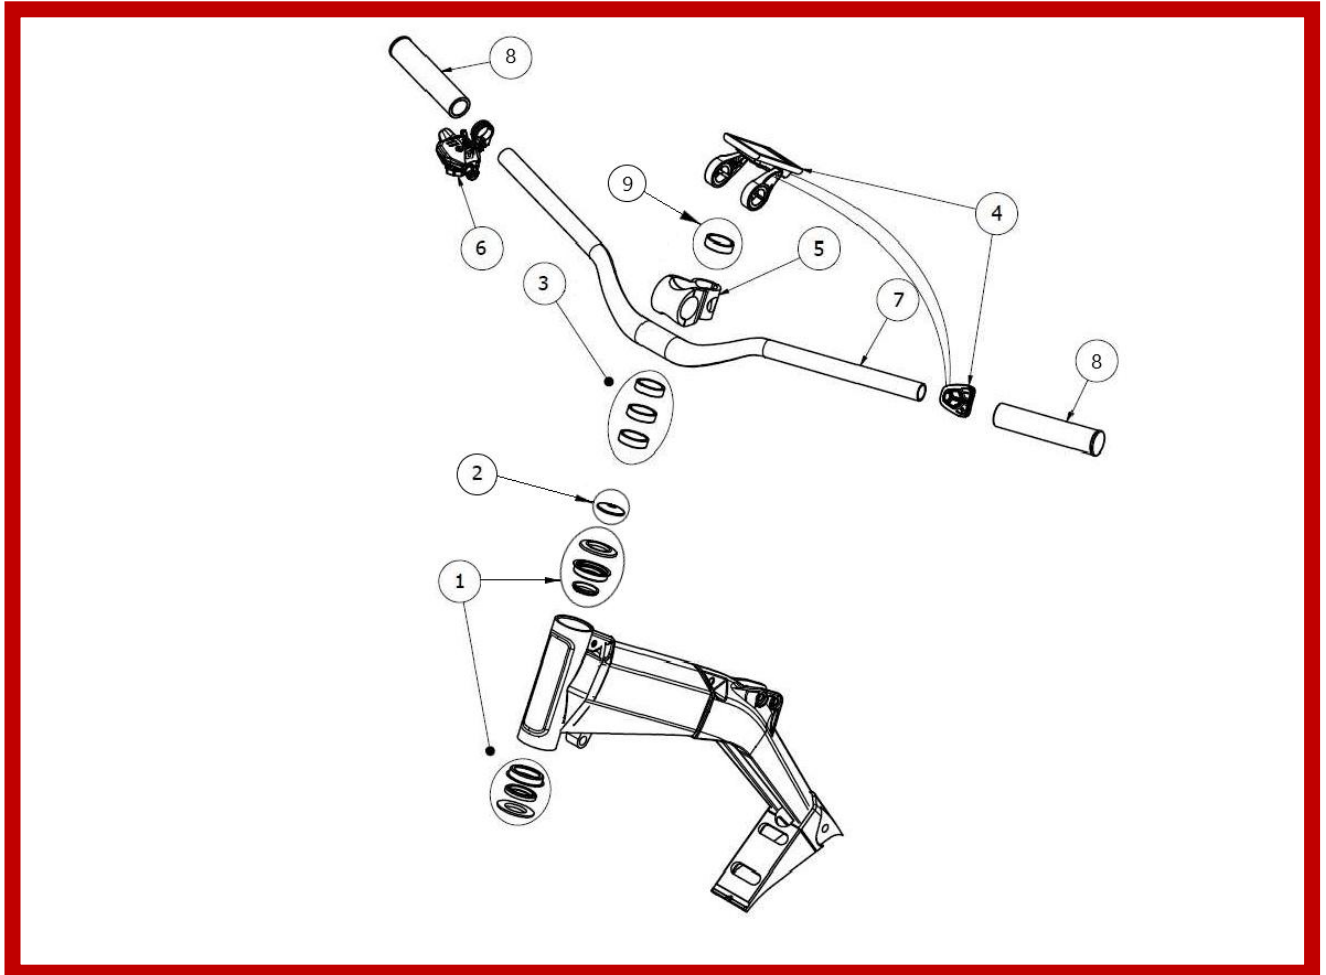

4. DIRECCIÓN Y MANILLAR

4.1. RC1

4.1. DIRECCIÓN Y MANILLAR

Nº	REFERENCIA	DESCRIPCIÓN	UD
1	BR0001030	Kit de dirección semiintegrada 4444s	1
2	BR0001088	Casquillo superior CNC dirección semiintegrada	1
3A	BR0001031	Kit de distanciadores	4
3B	BR0001032	Display	1
4	BR0001086	Display E-Connect	1
5	BR0001033	Potencia	1
6	BR0001034	Mando de cambio SRAM GX-E x actuation trigger 11v t	1
7	BR0001035	Manillar	1
8	BR0001036	Puños	2
9	BR0001037	Tapón superior dirección aluminio	1