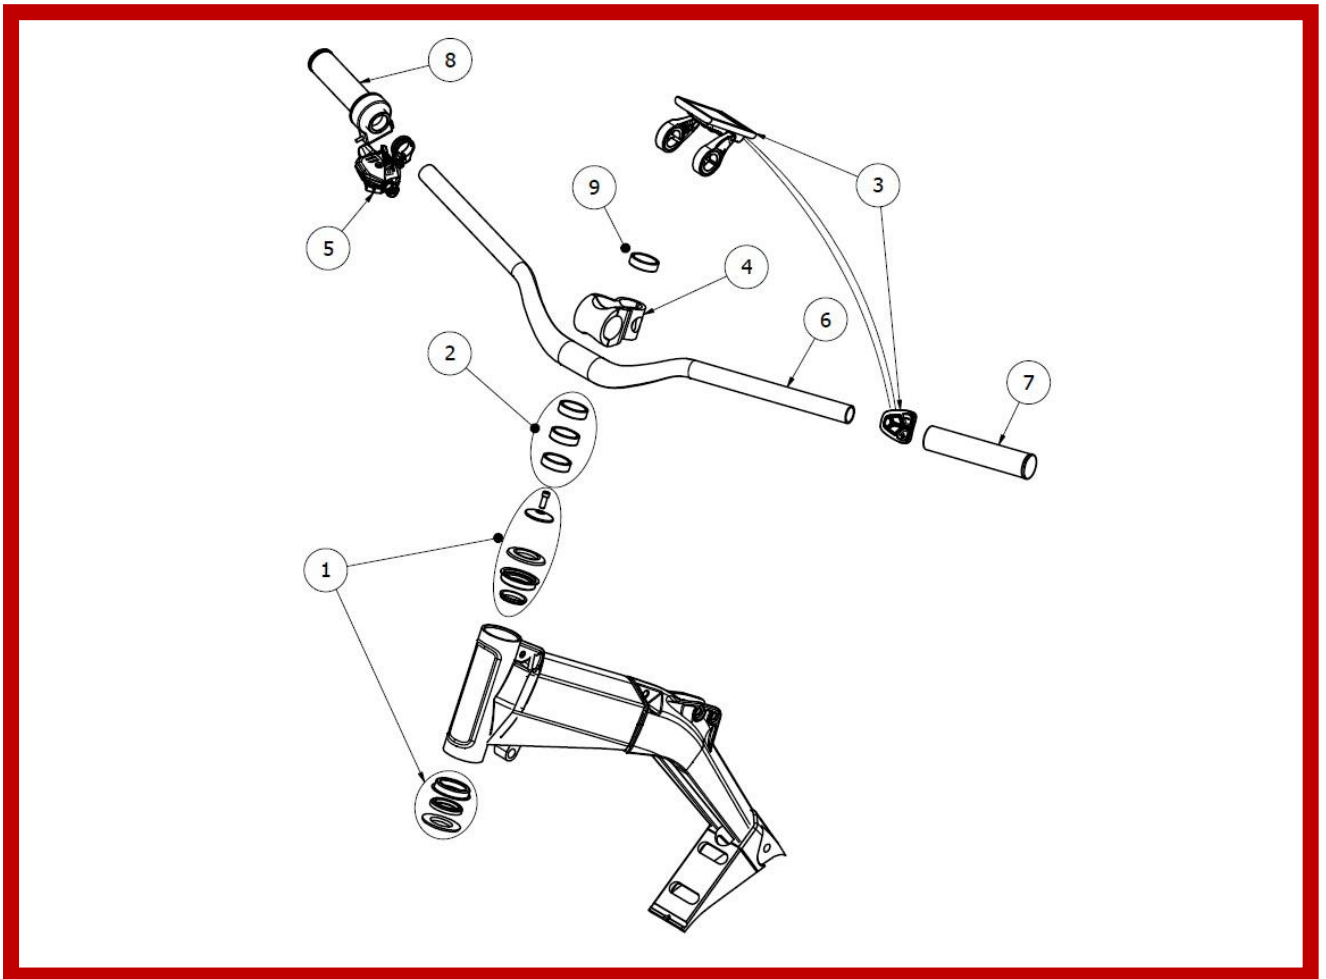

4.2. RC1R

4.2. DIRECCIÓN Y MANILLAR CON ACELERADOR

Nº	REFERENCIA	DESCRIPCIÓN	UD
1	BR0001030	Kit de dirección semiintegrada 4444s	1
2	BR0001031	Kit de distanciadores	4
3A	BR0001032	Display	1
3B	BR0001086	Display E-Connect	1
4	BR0001033	Potencia	1
5	BR0001034	Mando de cambio SRAM GX-E x actuation trigger 11v t	1
6	BR0001035	Manillar	1
7	BR0001036	Puños	1
8	BR0001038	Acelerador	1
9	BR0001037	Tapón superior dirección aluminio	1