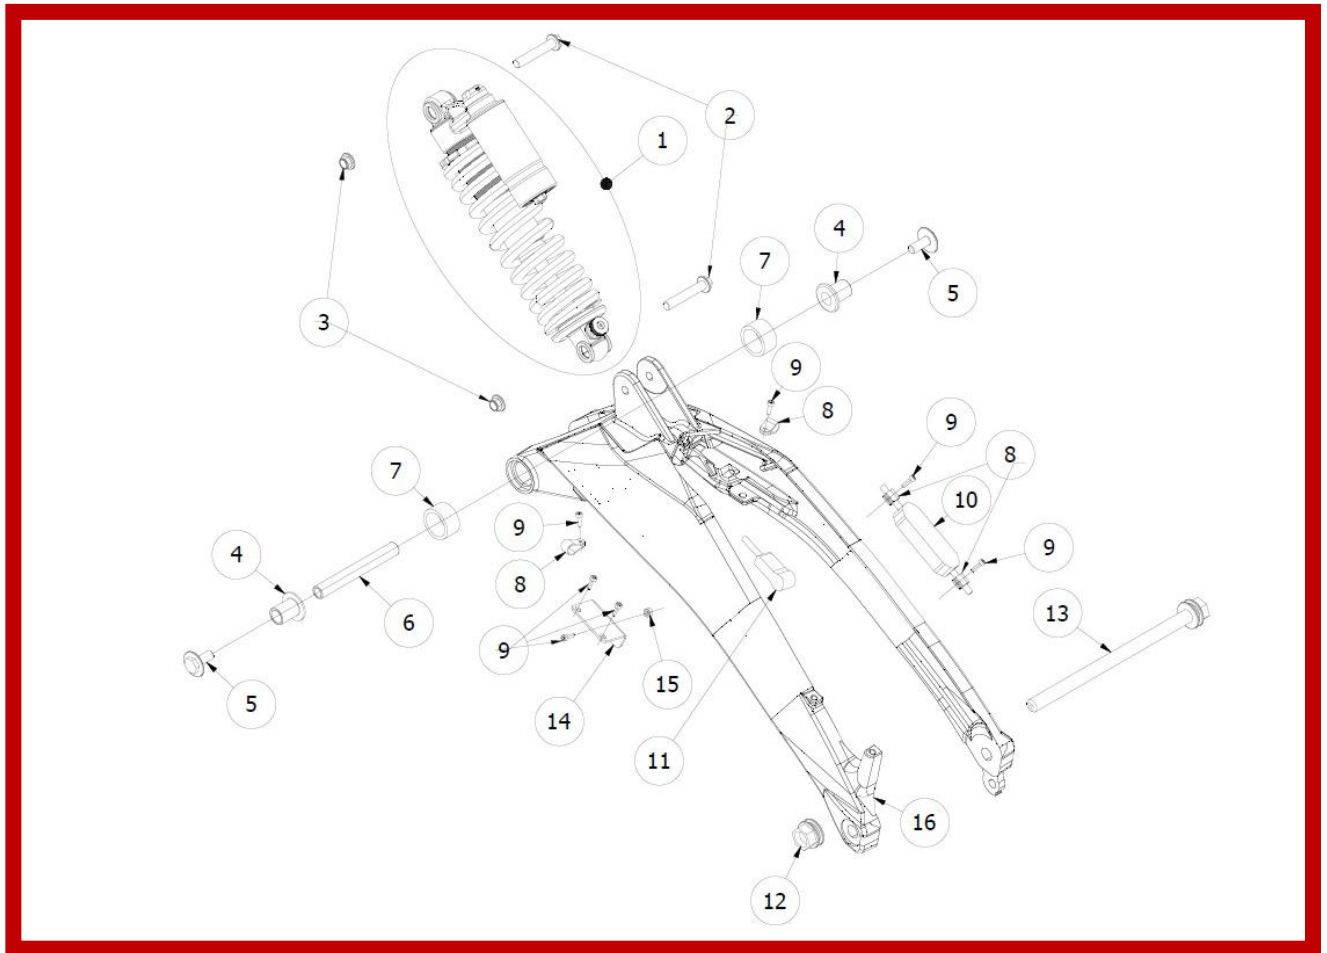

3. BASCULANTE Y AMORTIGUADOR

3. BASCULANTE Y AMORTIGUADOR			
Nº	REFERENCIA	DESCRIPCIÓN	UD
1	BR0001016	Amortiguador	1
2	BR0001007	Tornillo hexagonal M8x47 Titanio	2
3	BR0001009	Tuerca M8 DIN 6921 Titanio	2
4	BR0001017	Casquillo basculante	2
5	BR0001018	Tornillo eje basculante Aluminio	2
6	BR0001019	Eje basculante	1
7	BR0001020	Rodamiento aguja	2
8	BR0001021	Grapa pasacables	4
9	BR0001022	Tornillo M4x10 Inox	7
10	BR0001023	Gearsensor	1
11	BR0001024	Speedsensor	1
12	BR0001025	Tuerca rueda basculante	1
13	BR0001026	Eje rueda basculante M12	1
14	BR0001027	Soporte aluminio speedsensor	1
15	BR0001028	Tuerca hexagonal M4	1
16	BR0001029	Basculante	1