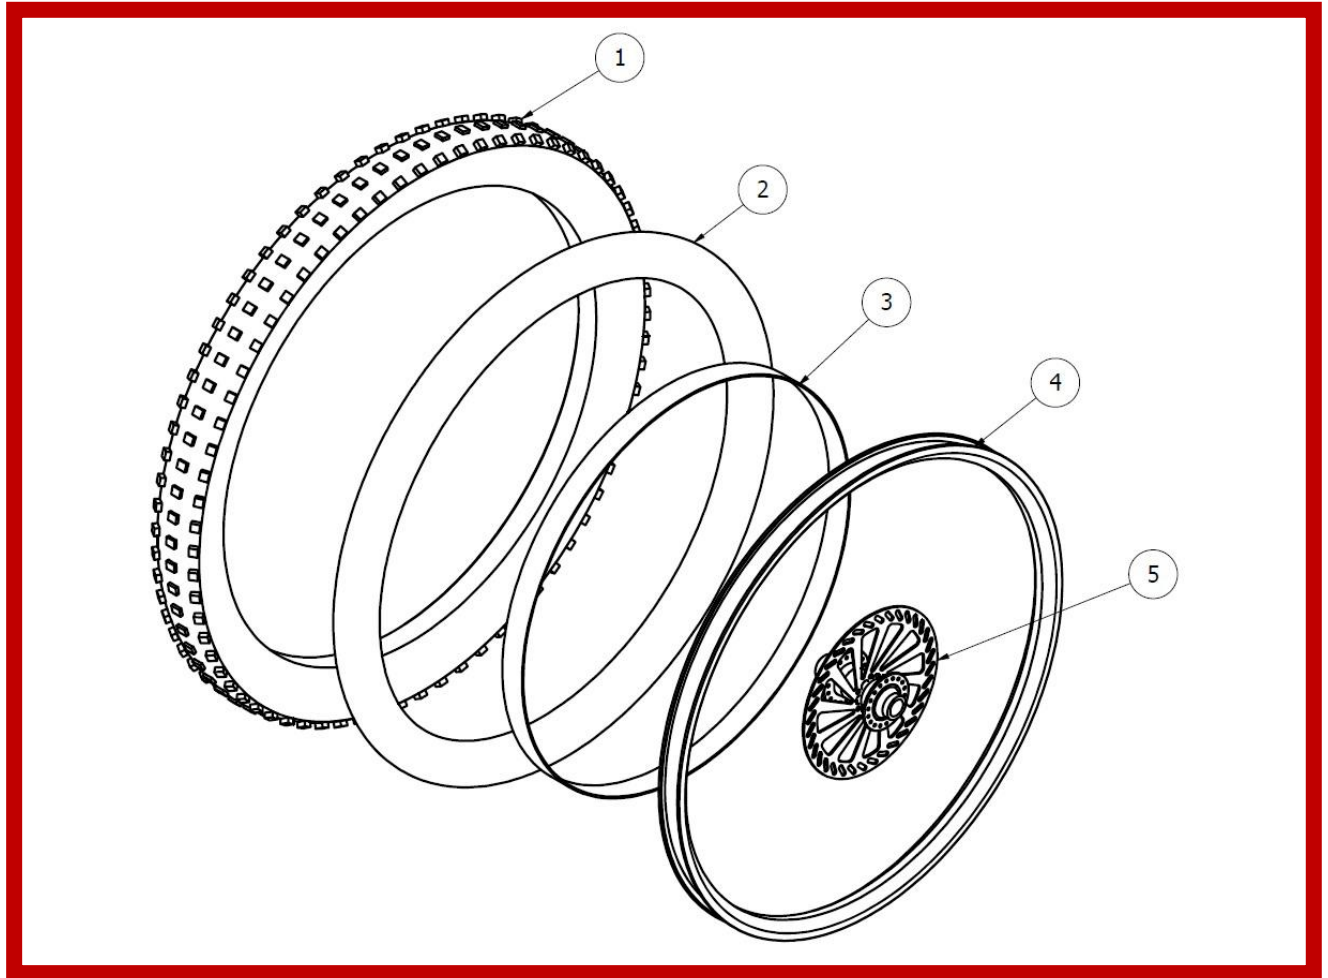

5. RUEDA DELANTERA

5. RUEDA DELANTERA			
Nº	REFERENCIA	DESCRIPCIÓN	UD
1A	BR0001039	Neumático 24X3.00	1
1 B	BR0001040	Neumático 27.5X2.60	1
2A	BR0001041	Cámara 24	1
2B	BR0001042	Cámara 27.5	1
3A	BR0001043	Fondo de llanta 24	1
3B	BR0001044	Fondo de llanta 27.5	1
4A	BR0001045	Llanta completa delantera 24	1
4B	BR0001046	Llanta completa delantera 27.5	1
5	BR0001047	Disco de freno 203mm	1